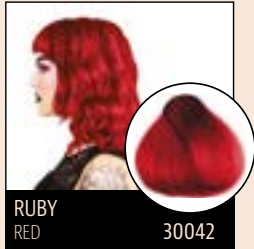

100% VEGAN

HERMAN'S
PROFESSIONAL

**NOT TESTED
ON ANIMALS**

BLANCHE -TONER
BLANC 30004

VERONICA
WHITE 30073

DAHLIA
BLACK 30226

HAILEY
HAZEL BROWN 30240

MILEY
MILK TEA BROWN 30257

MARY
BLOODY 30028

FELICIA
FIRE 30110

FIONA
FIRE 30035

RUBY
RED 30042

SCARLETT
ROUGE RED 30264

TARA
TANGERINE 30288

ROSIE
GOLD 30219

POLLY
PINK 30158