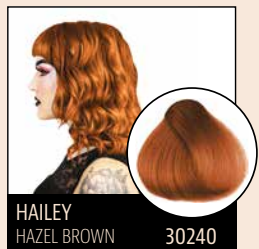

100% VEGAN

HERMAN'S
PROFESSIONAL

NOT TESTED
ON ANIMALS

BLANCHE -TONER
BLANC 30004

VERONICA
WHITE 30073

DAHLIA
BLACK 30226

HAILEY
HAZEL BROWN 30240

MILEY
MILK TEA BROWN 30257

MARY
BLOODY 30028

FELICIA
FIRE 30110

FIONA
FIRE 30035

RUBY
RED 30042

SCARLETT
ROUGE RED 30264

TARA
TANGERINE 30288

ROSIE
GOLD 30219

POLLY
PINK 30158