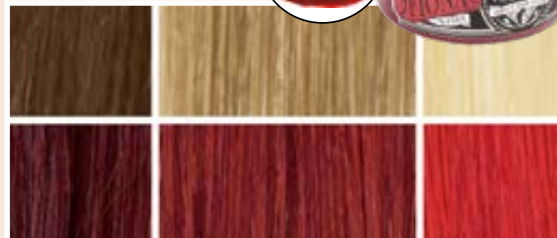

### HERMAN'S AMAZING DIRECT HAIR COLOR

#### Coloração Capilar Direta, com cores intensas.

As colorações directas capilares de Herman's Amazing estão disponíveis em várias cores e podem ser misturadas. Se você desejar obter tons pastel ou tom mais claro, você pode facilmente misturar os matizes de Herman's Amazing com o Toner Blanc Blanche. As colorações directas capilares de Herman's Amazing estão prontas para usar imediatamente, quanto mais claro for o cabelo mais visível será o resultado (pode ser necessário fazer descoloração antes). É uma coloração semi-permanente que nutre como um condicionador profundo enquanto você o pinta. Algumas cores têm um efeito brilhante no escuro com luz UV.

115ml - pcs 12/BOX

Simulação de resultados:  
Cores base do cabelo

Resultados com a aplicação de FIONA FIRE (30035)

 MARY BLOODY 30028	 FELICIA FIRE 30110	 FIONA FIRE 30035	 RUBY RED 30042	 SCARLETT ROUGE RED 30264
 TARA TANGERINE 30288	 ROSIE GOLD 30219	 POLLY PINK 30158	 PEGGY PINK 30066	 CYNTHIA CYCLAMEN 30011
 THELMA TURQUOISE 30141	 TAMMY TURQUOISE 30097	 MAGGIE DARK GREEN 30271	 OLIVIA GREEN 30103	 DAISY LEMON 30134
 STELLA STEEL BLUE 30233	 MARGE BLUE 30127	 BELLA BLUE 30172	 PATSY PURPLE 30059	 VICKY VIOLET 30165
 ROSEMARY MAUVE 30394	 LYDIA LAVENDER 30400	 SYLVIA SILVER 30080	 GILDA GRANNY GREY 30207	 MATHILDA GRANNY GREY 30191
 VERONICA WHITE 30073	 DAHLIA BLACK 30226	 HAILEY HAZEL BROWN 30240	 MILEY MILK TEA BROWN 30257	 BLANCHE -TONER BLANC 30004